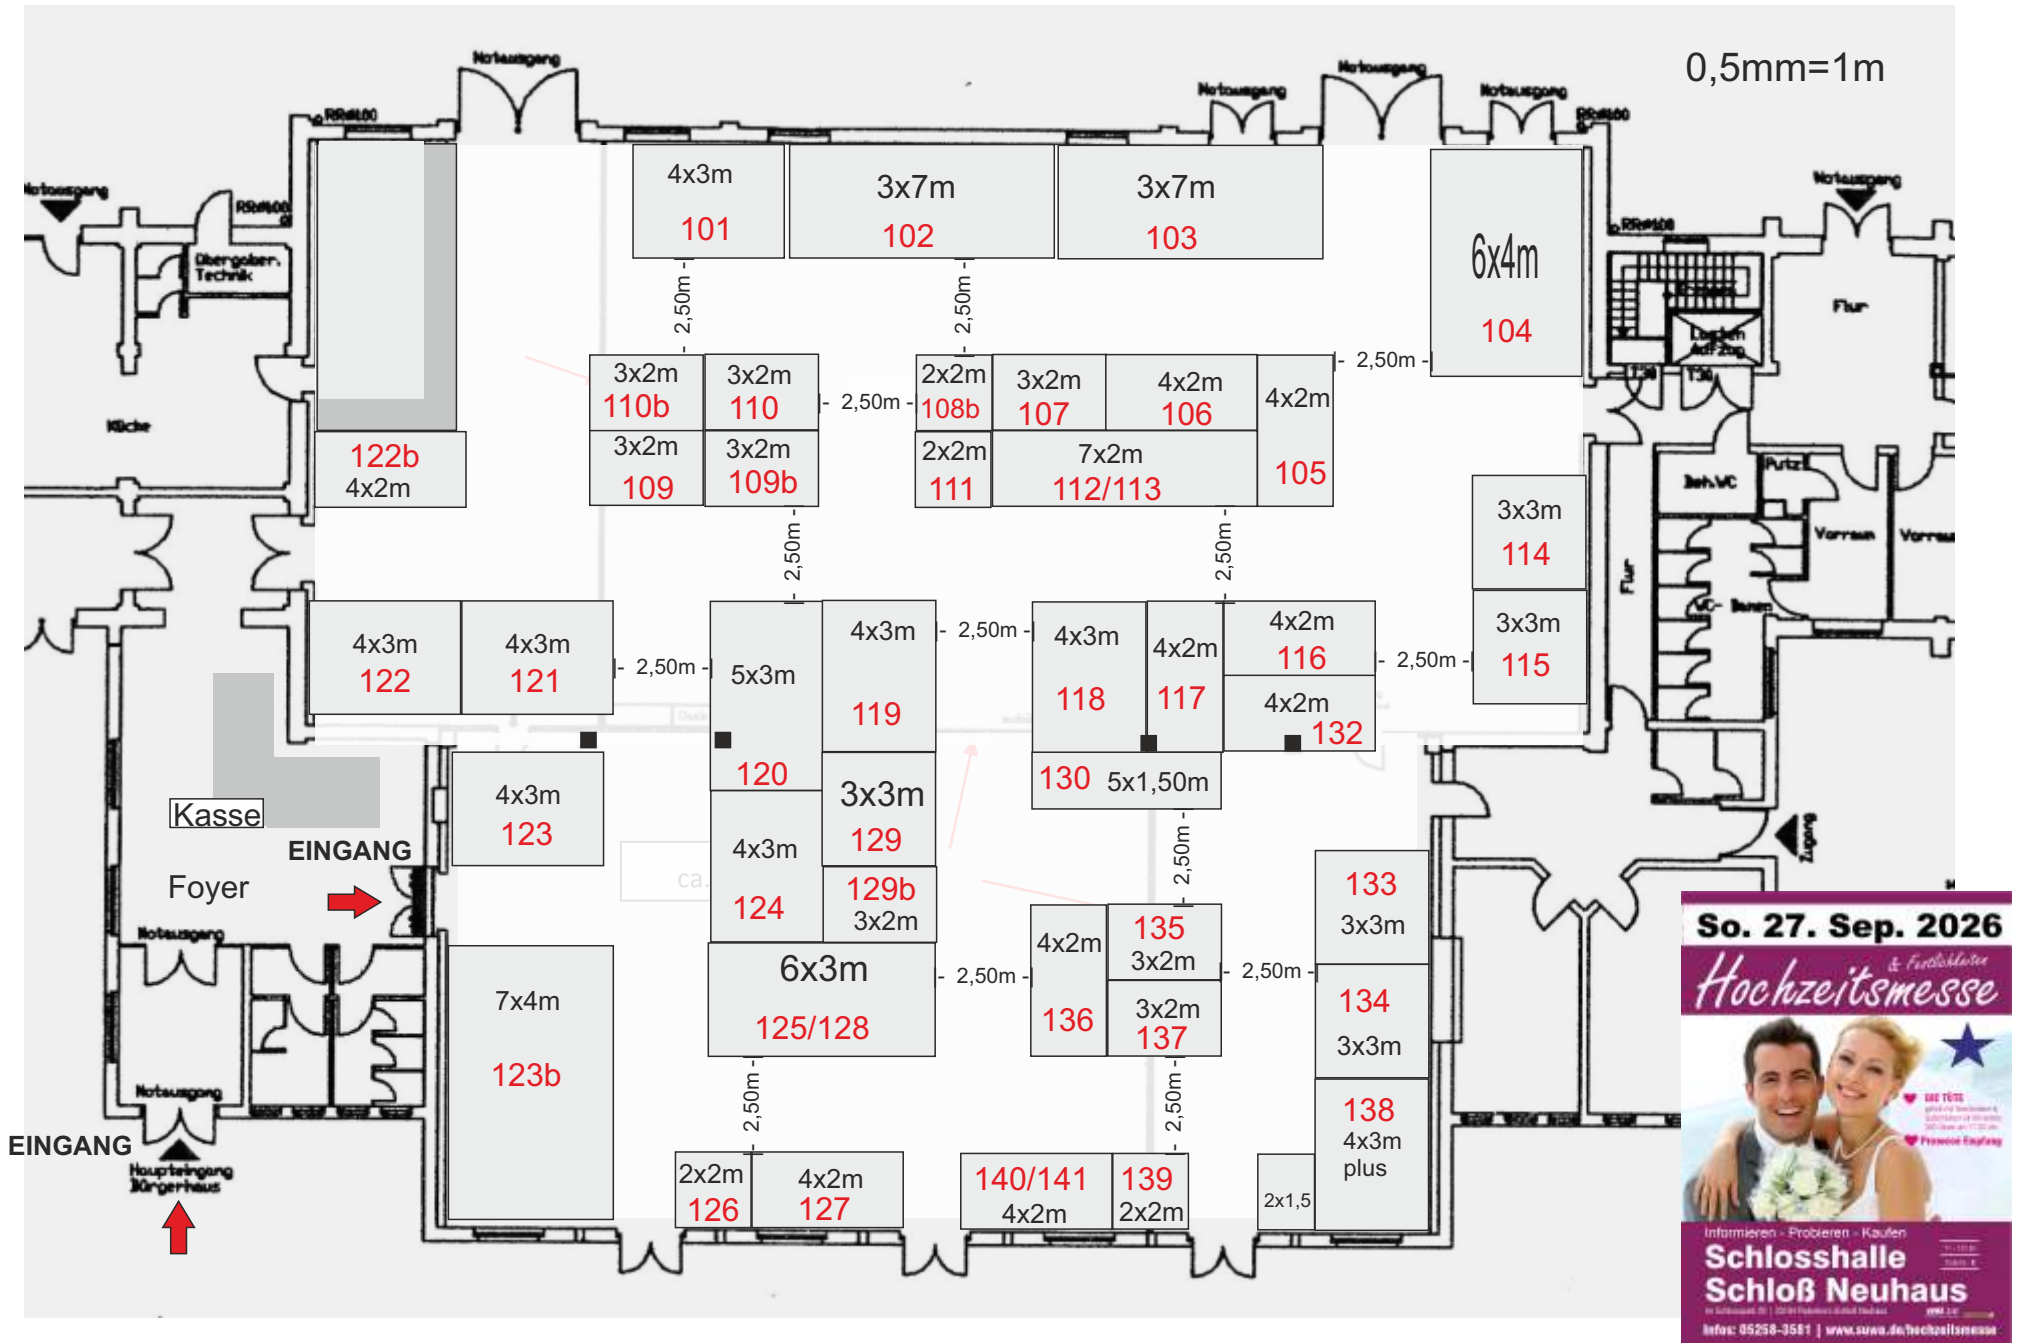

Hochzeitsmesse & Festlichkeiten | Sonntag, 19. Januar 2025 | Schlosshalle im Schlosspark | Schloß Neuhaus

So. 27. Sep. 2026
 & Festlichkeiten
Hochzeitsmesse

Info: 05258-3561 | www.srw.de/hochzeitsmesse

Schlosshalle Schloß Neuhaus