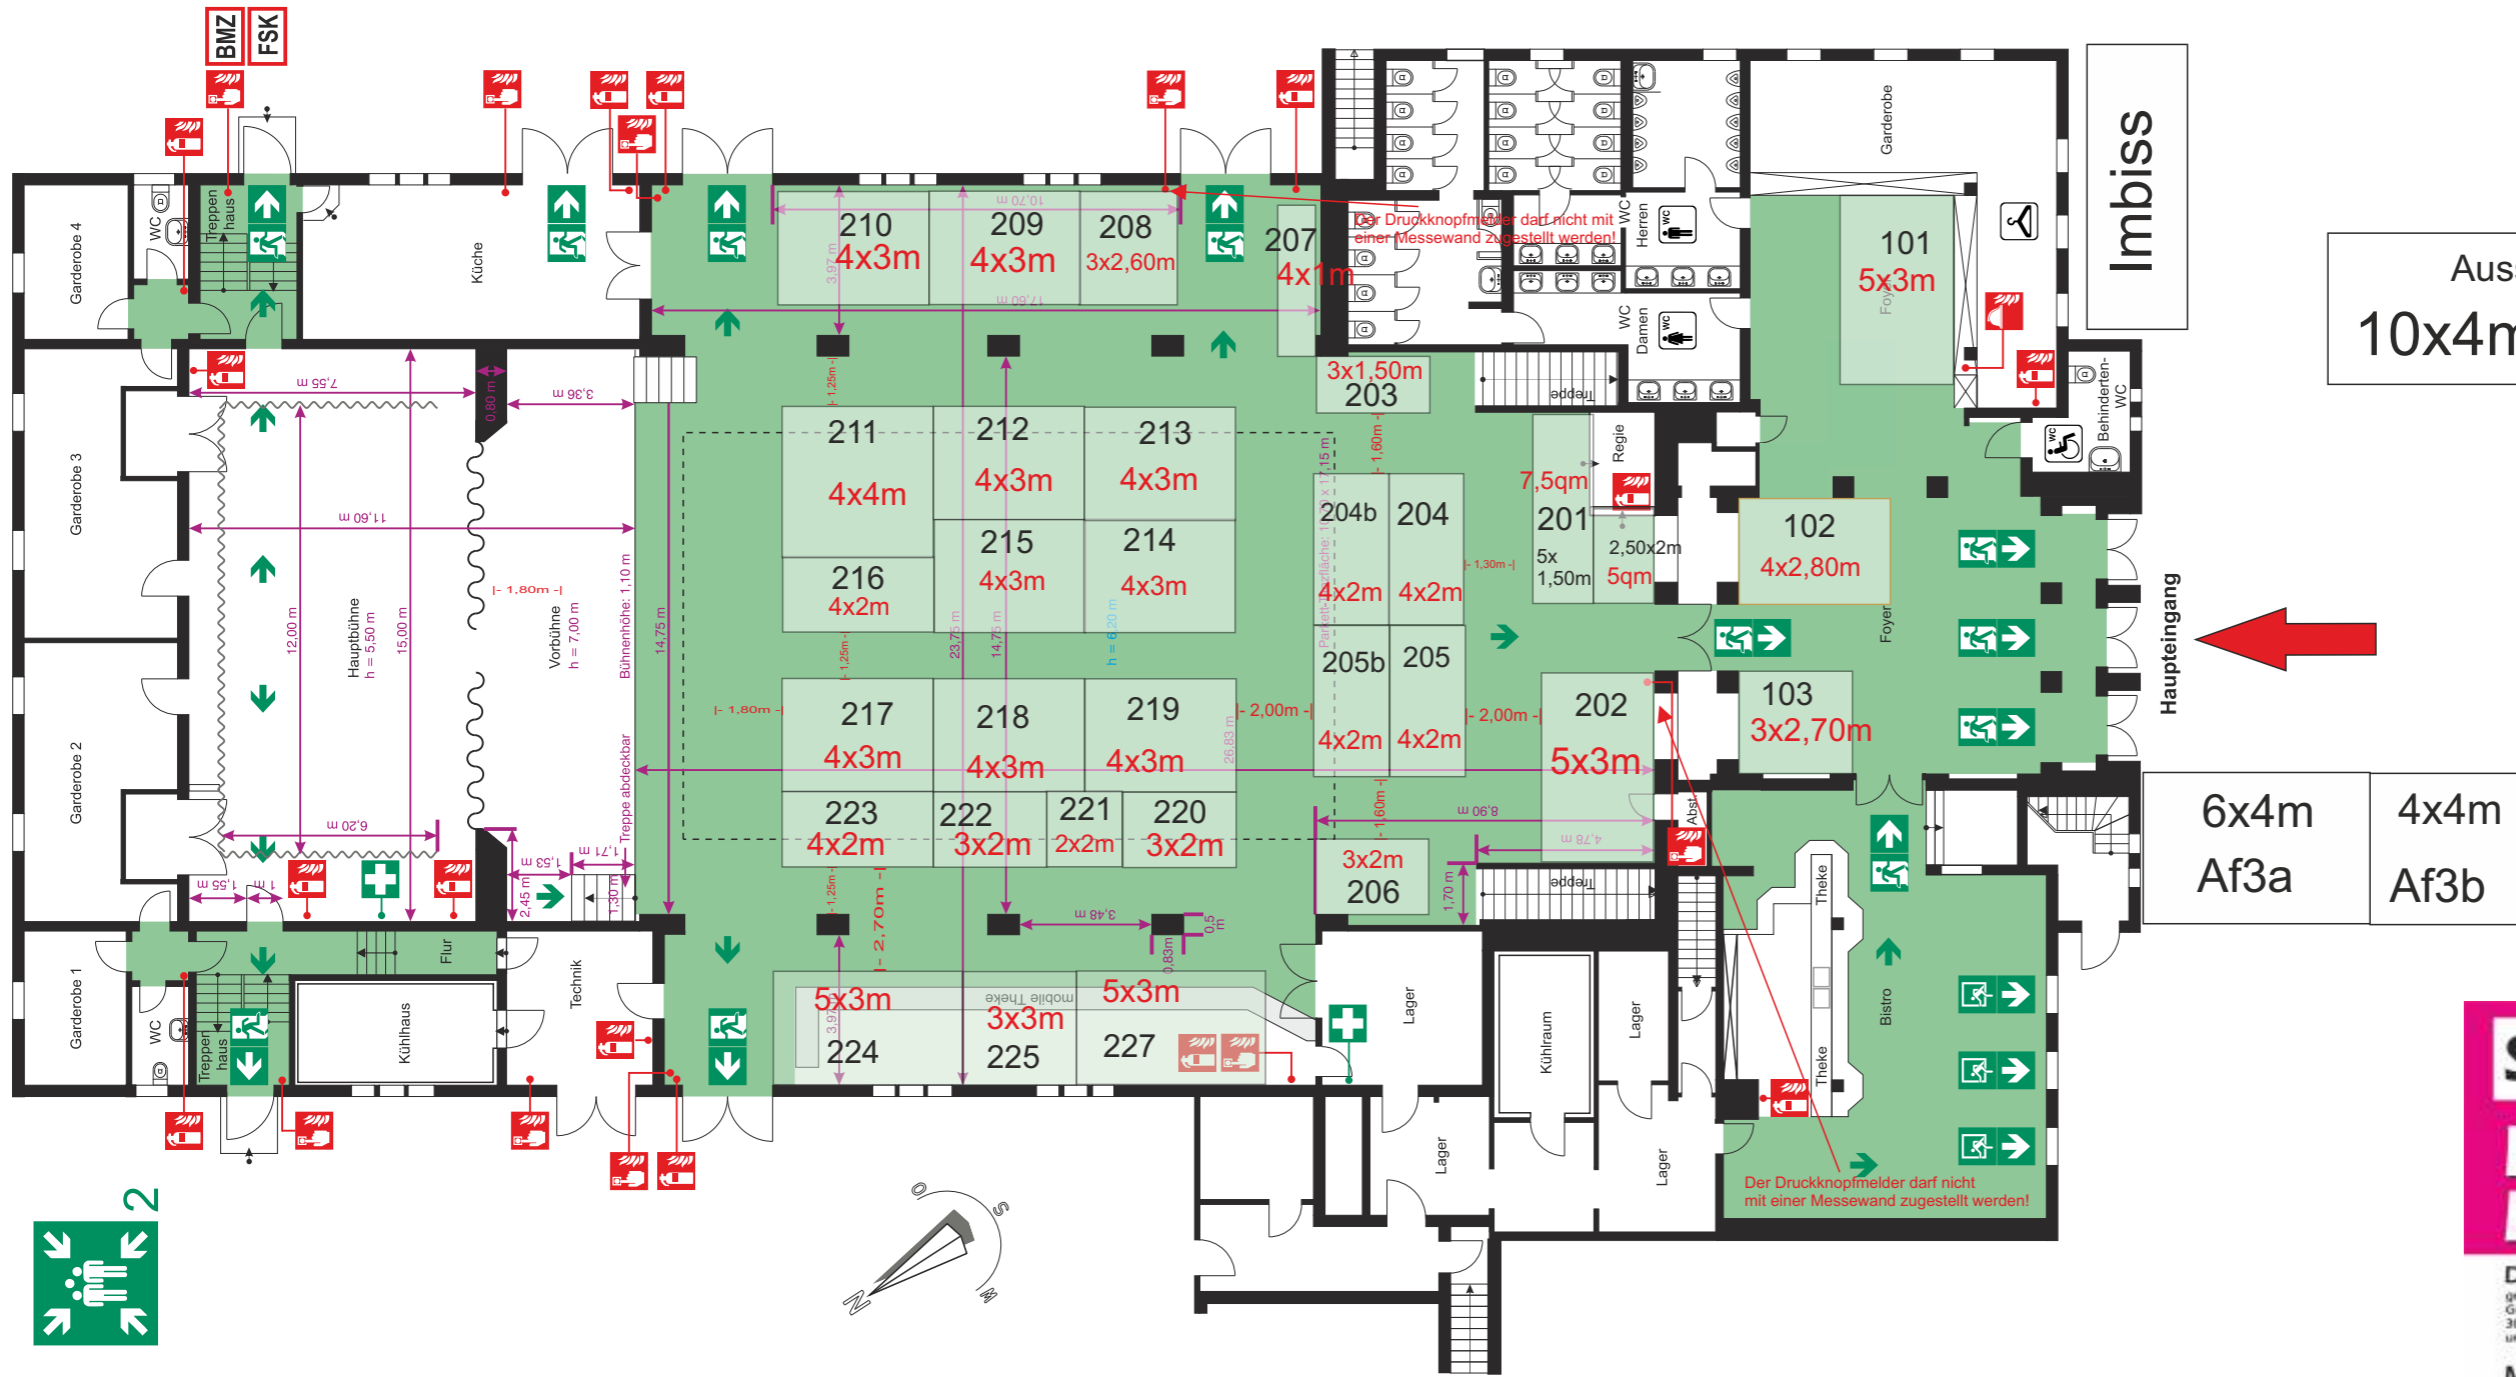

5,0mm=1m

Aussen
 10x4m AF1

Aussen
 10x4m Af2

6x4m Af3a
 4x4m Af3b

So. 10. Jan. 27
HOCHZEITS MESSE & FESTLICHKEITEN

Die Tüte:
 gefüllt mit Geschenken und
 Gutscheinen für die ersten
 300 Besucher am Sonntag
 um 11.00 Uhr

Modenschau
 um 12.30 Uhr & 15.00 Uhr

Bürgerhalle Coesfeld

Osterwicker Straße 1, 48653 Coesfeld
 Infos: 05258-3581 | www.suwa.de/hochzeitsmesse

11 bis 18 Uhr