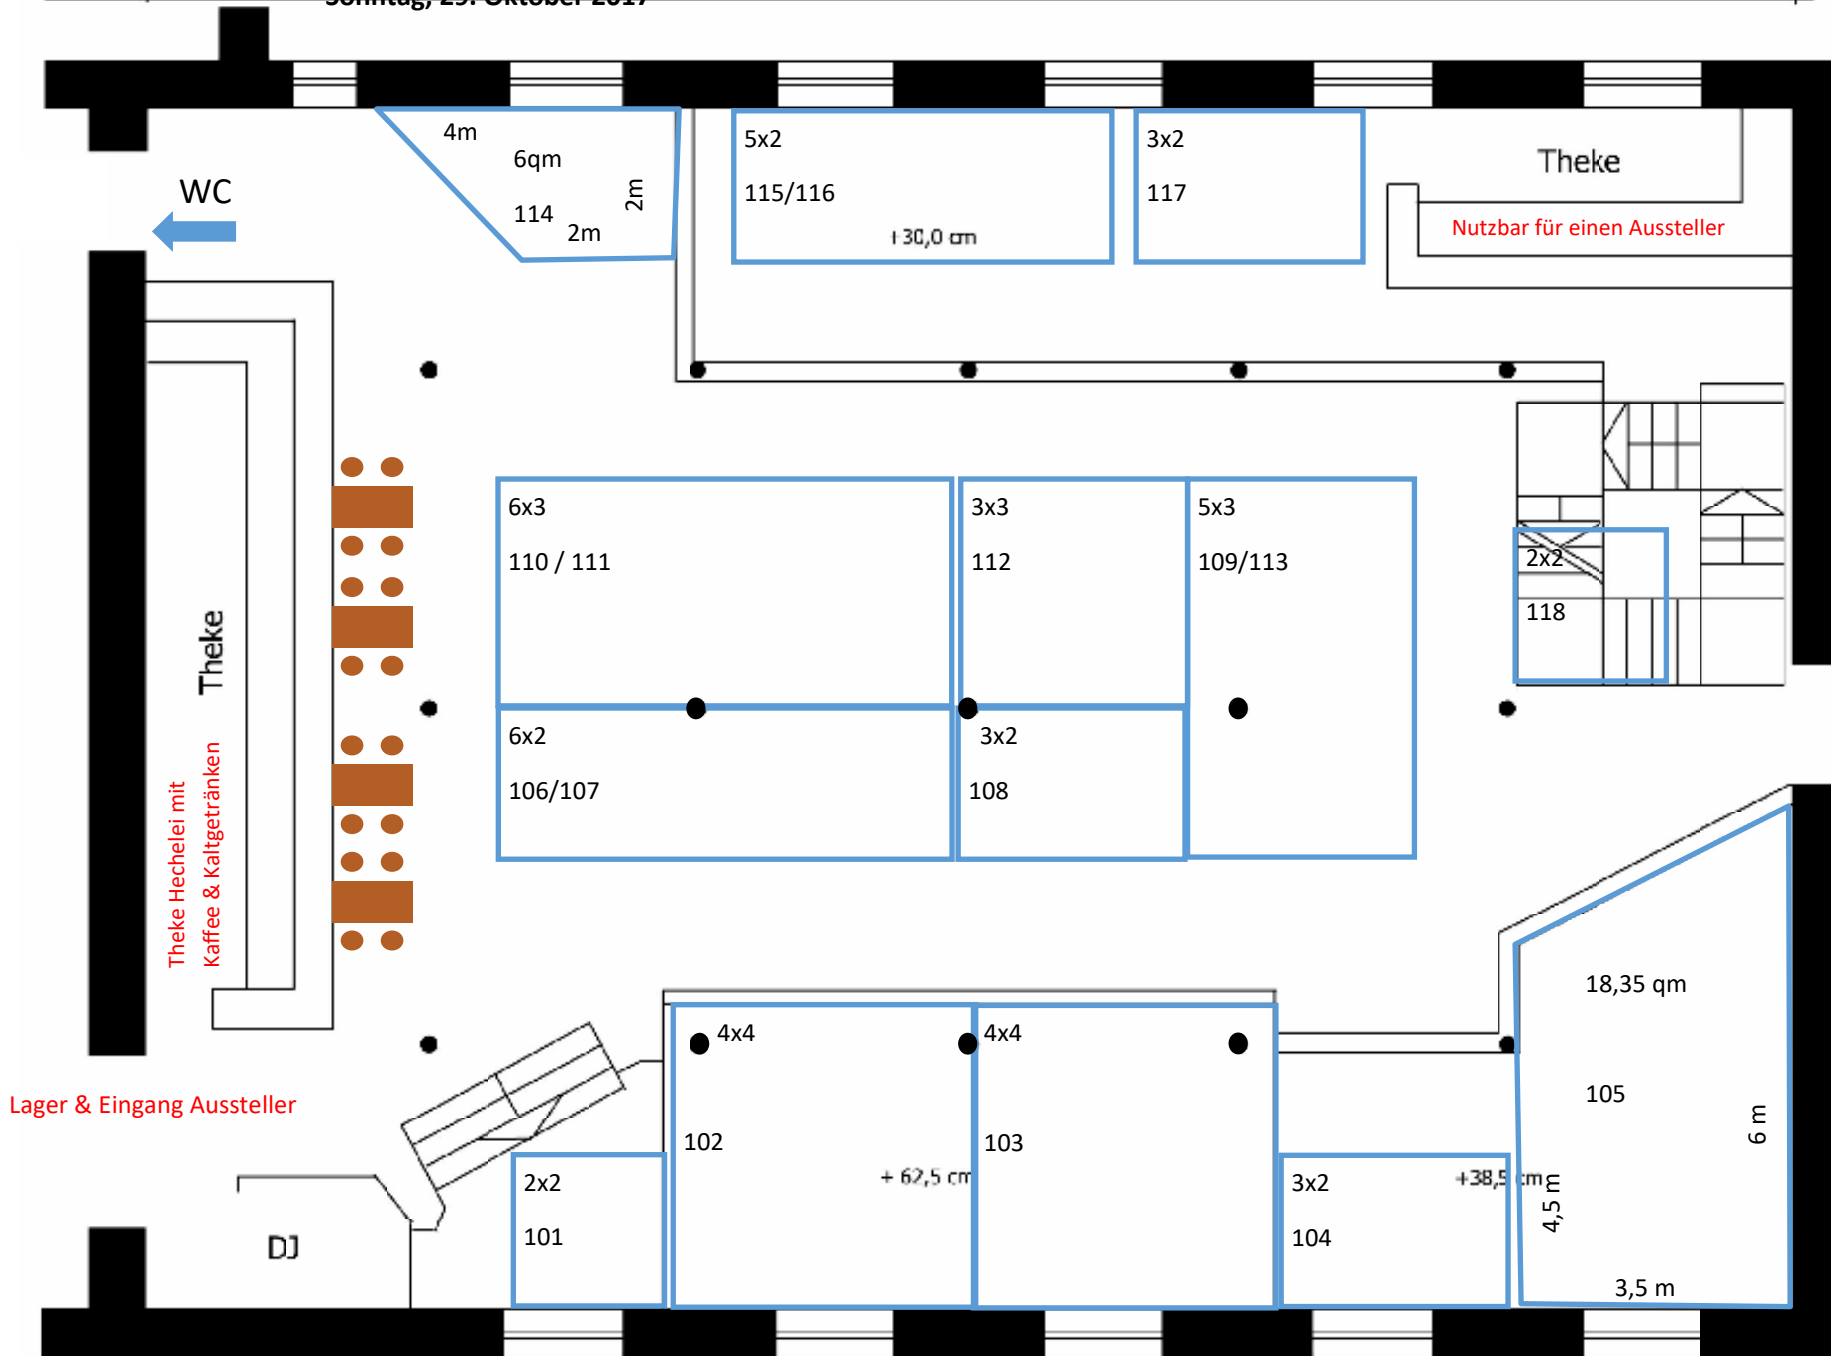

Sonntag, 29. Oktober 2017

Vorläufiger Hallenplan. Änderungen vorbehalten.

Sonntag, 29. Oktober 2017

Hechelei

Treppe / Eingang

Blitzum

Blitzum

Zelt 12x6m