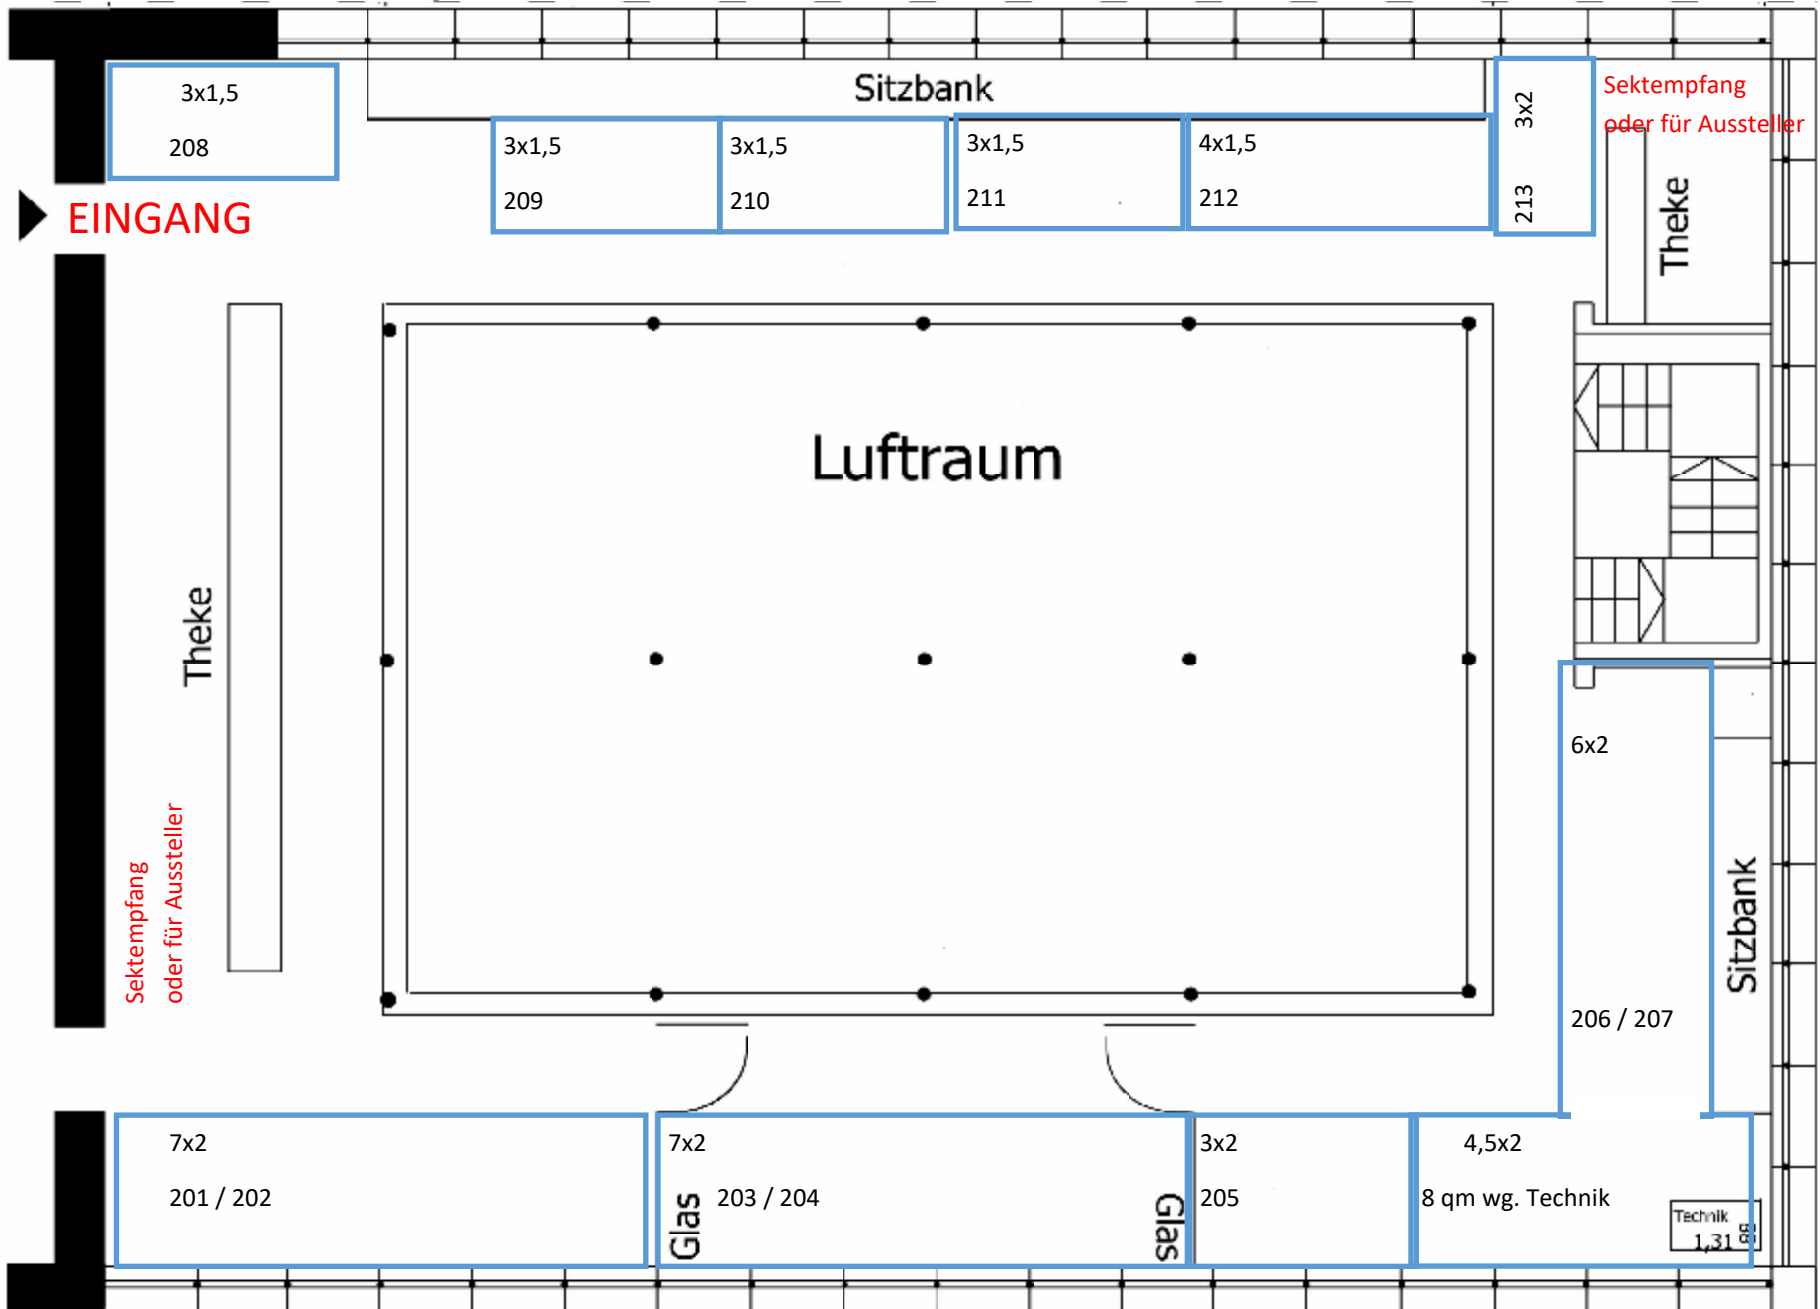

Sonntag, 29. Oktober 2017

Vorläufiger Hallenplan. Änderungen vorbehalten.

Sonntag, 29. Oktober 2017

Hechelei

Treppe / Eingang

Blitzum

Blitzum

Zelt 12x6m